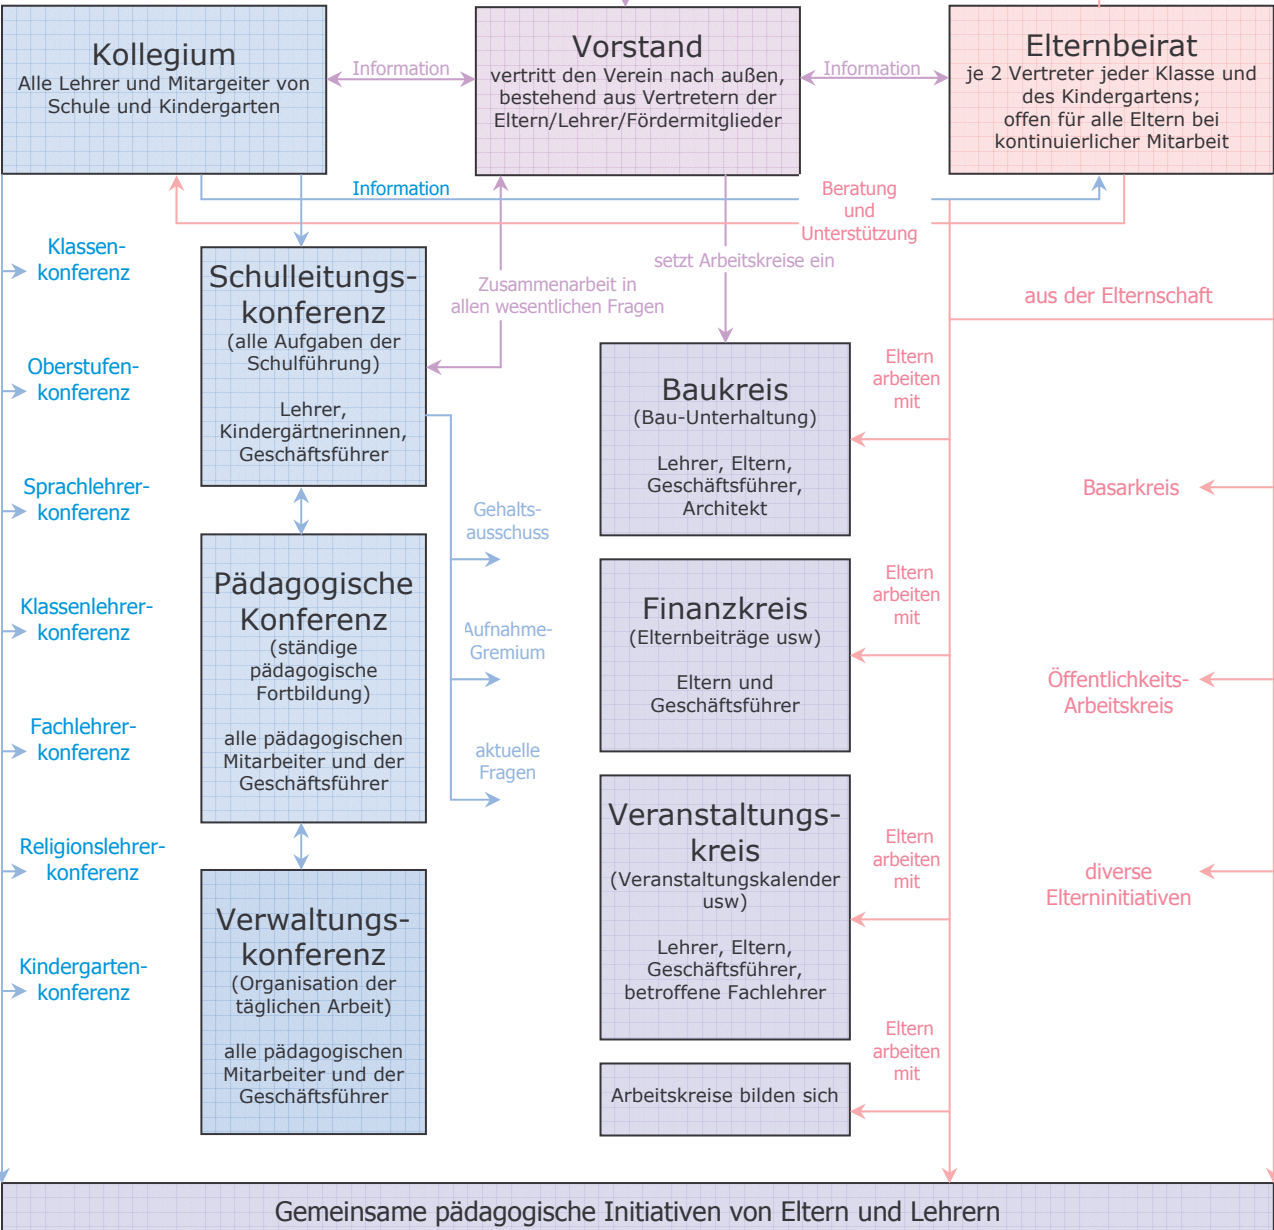

Unsere Waldorfschule ist eingebunden in den

Bund der Freien Waldorfschulen

und in die

Arbeitsgemeinschaft der Freien Waldorfschulen in Rheinland-Pfalz und im Saarland

schlägt dem Vorstand zur Wahl vor

wählt den

Im Interesse der Überschaubarkeit kann die Vernetzung der einzelnen Gremien nur grob aufgezeigt werden. Die Verbindung wird jeweils durch die einzelnen Menschen hergestellt, welche bestimmten Arbeitskreisen als Delegierte aus Elternschaft oder Kollegium angehören.